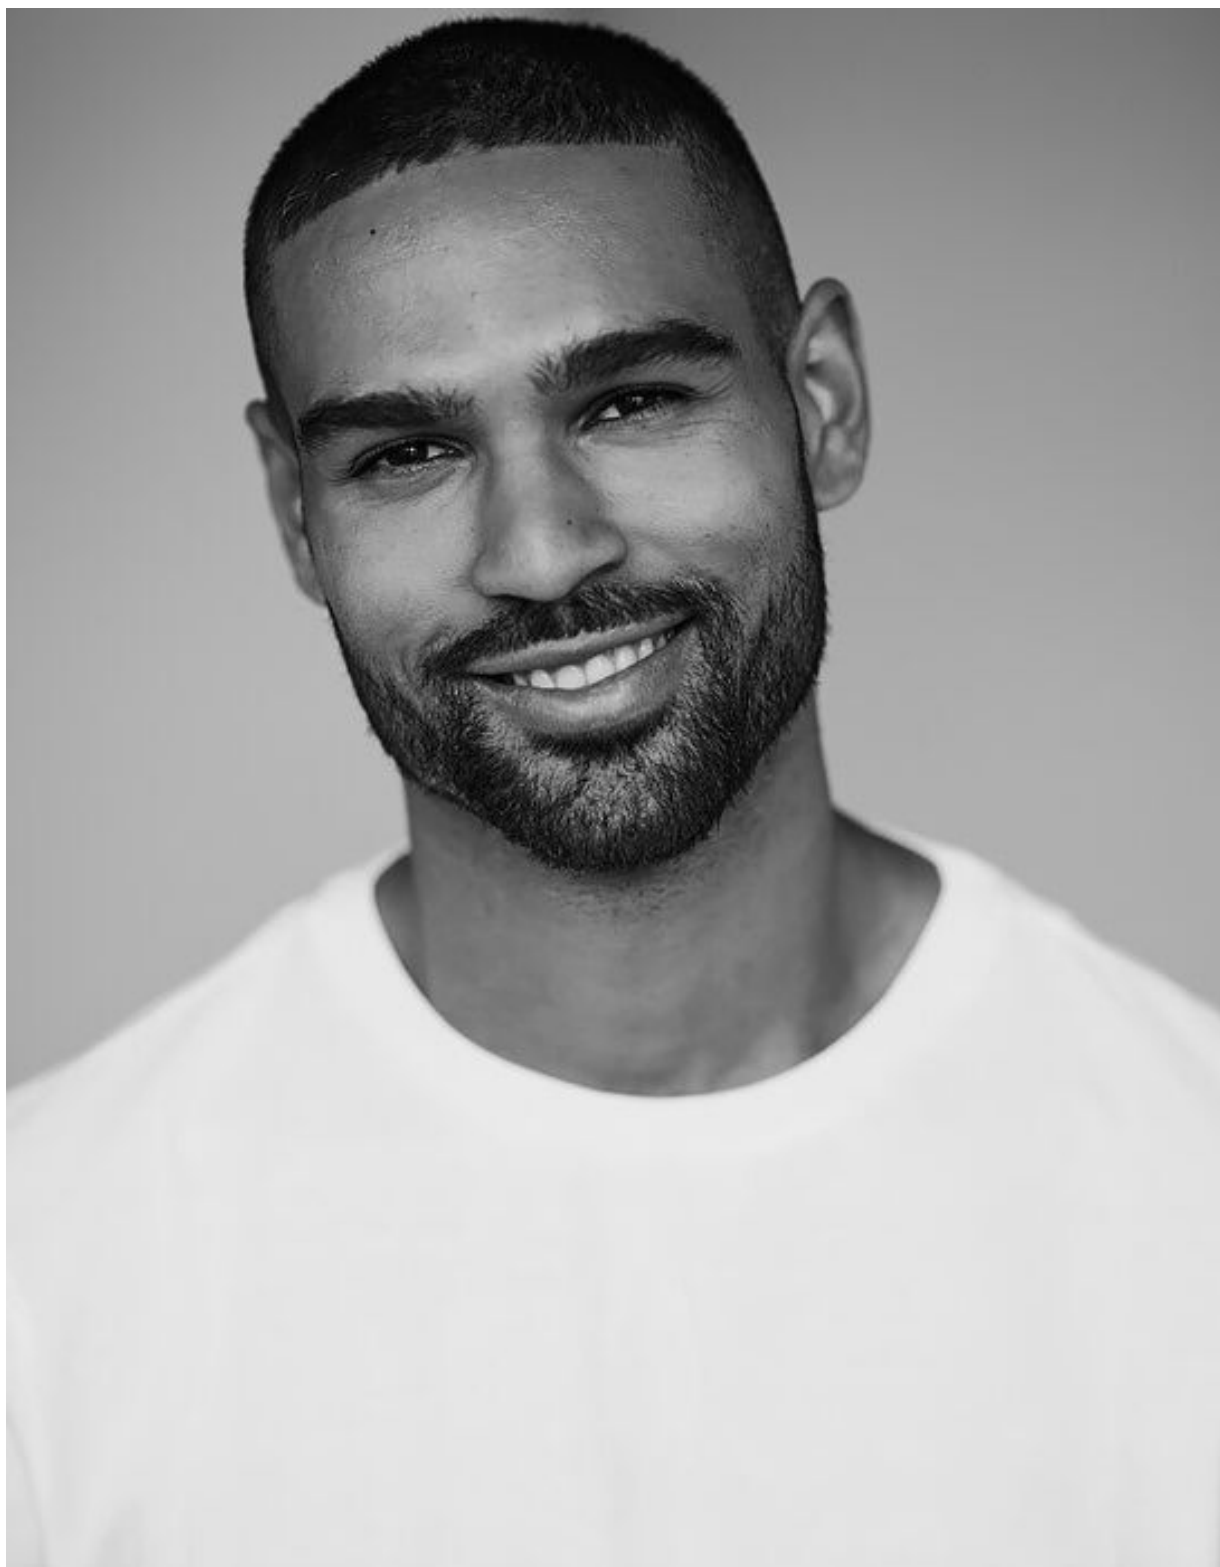

GRAHAM SCAIFE

height 185 cm · bust 97 cm · waist 79 cm · hips 96 cm

shoes size 44 · hair black · eyes brown