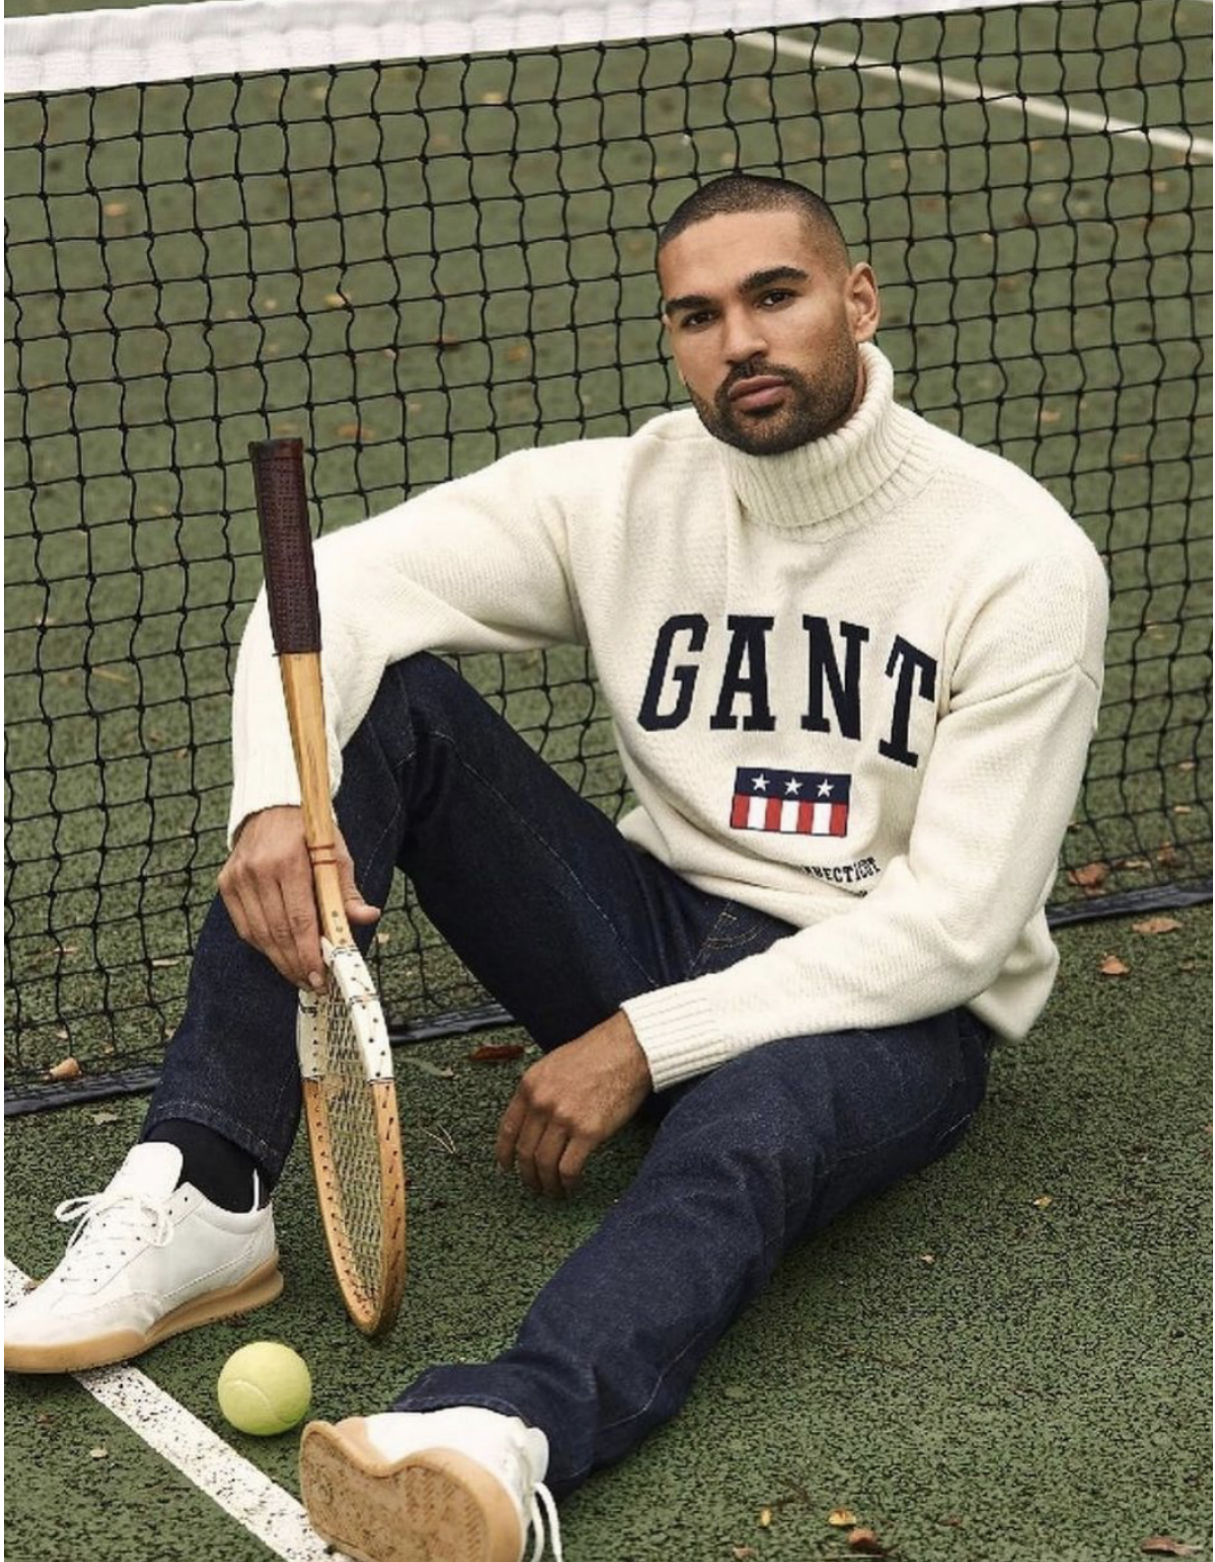

GRAHAM SCAIFE

height 185 cm · bust 97 cm · waist 79 cm · hips 96 cm

shoes size 44 · hair black · eyes brown

GRAHAM SCAIFE

height 185 cm · bust 97 cm · waist 79 cm · hips 96 cm
shoes size 44 · hair black · eyes brown